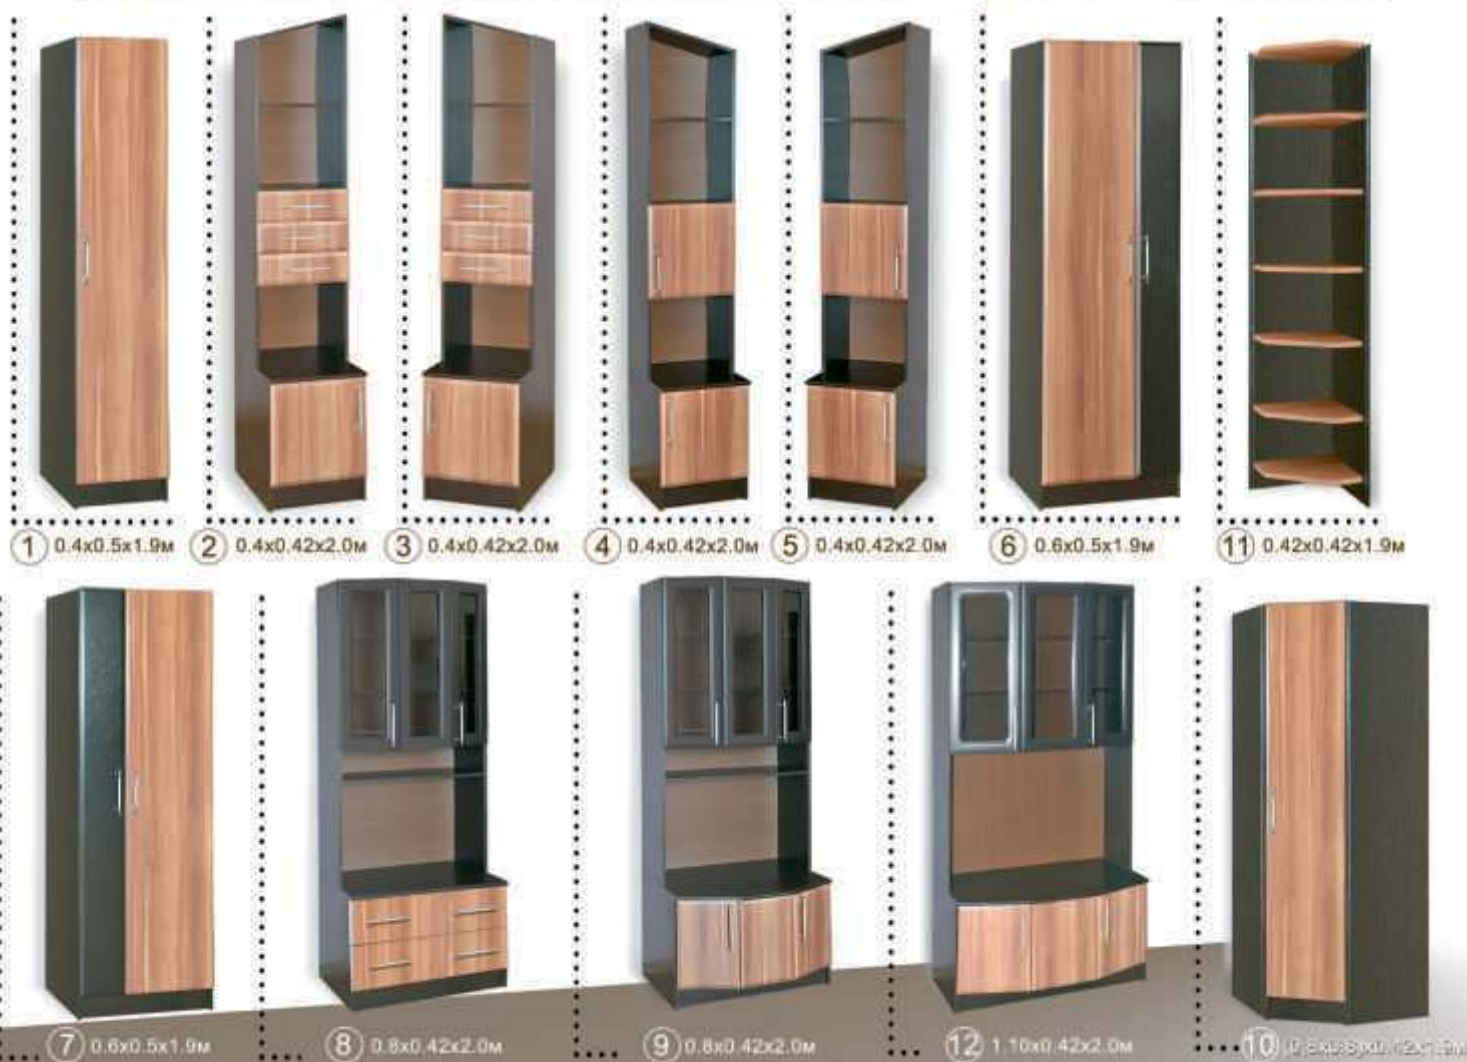

7

Тумба под TV
Габаритные размеры:
длина/длина/глубина
1.2x0.27x0.47м

9

Полка навесная
Габаритные размеры:
длина/длина/глубина
0.95x0.45x0.166м

Мебельная фабрика “Мир мебели”

Тел.офис:(841-57) 7-22-33, 7-24-24, тел./факс:(841-57) 7-16-02

Г-1

Тумба под TV

Габаритные размеры (длина, высота, глубина)
1.1 x 0.3 x 0.45 м

Г-2

Тумба под TV

Габаритные размеры (длина, высота, глубина)
1.1 x 0.48 x 0.45 м

Г-7

Полка навесная